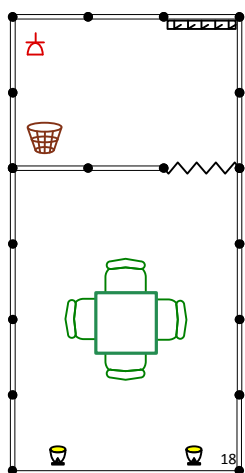

стандартные стенды:

9 m²

Стол квадратный	-1
Стул	-3
Вешалка настенная	-1
Мусорная корзина	-1
Спот	-2
Розетка 220 В	-1

12 m²

Стол квадратный	-1
Стул	-4
Вешалка настенная	-1
Мусорная корзина	-1
Спот	-2
Розетка 220 В	-1

18 m²

Элемент стены 2,5x1,0 м - 2	-2
Дверь с замком	-1
Стол квадратный	-1
Стул	-4
Вешалка настенная	-1
Мусорная корзина	-1
Спот	-2
Розетка 220 В	-1

24 m²

Элемент стены 2,5x1,0 м - 3	-3
Дверь с замком	-1
Стол квадратный	-1
Стул	-4
Вешалка настенная	-1
Мусорная корзина	-1
Спот	-2
Розетка 220 В	-1

30 m²

Элемент стены 2,5x1,0 м - 6	-6
Дверь с замком	-1
Занавес цветной	-1
Стол квадратный	-1
Стул	-6
Вешалка настенная	-1
Мусорная корзина	-1
Спот	-2
Лампа ДС	-1
Розетка 220 В	-1

36 m²

Элемент стены 2,5x1,0 м - 7	-7
Дверь с замком	-1
Занавес цветной	-1
Стол квадратный	-2
Стул	-8
Вешалка настенная	-1
Мусорная корзина	-1
Спот	-2
Лампа ДС	-1
Розетка 220 В	-2