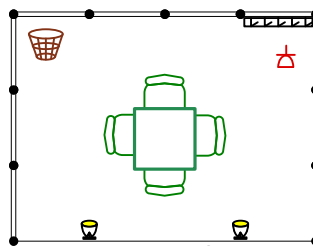

стандартные стенды:

9 m²

Стол квадратный	-1
Стул	-3
Вешалка настенная	-1
Мусорная корзина	-1
Спот	-2
Розетка 220 В	-1

12 m²

Стол квадратный	-1
Стул	-4
Вешалка настенная	-1
Мусорная корзина	-1
Спот	-2
Розетка 220 В	-1

18 m²

Элемент стены 2,5x1,0 м - 2	-2
Дверь с замком	-1
Стол квадратный	-1
Стул	-4
Вешалка настенная	-1
Мусорная корзина	-1
Спот	-2
Розетка 220 В	-1

24 m²

Элемент стены 2,5x1,0 м - 3	-3
Дверь с замком	-1
Стол квадратный	-1
Стул	-4
Вешалка настенная	-1
Мусорная корзина	-1
Спот	-2
Розетка 220 В	-1

30 m²

Элемент стены 2,5x1,0 м - 6	-6
Дверь с замком	-1
Занавес цветной	-1
Стол квадратный	-1
Стул	-6
Вешалка настенная	-1
Мусорная корзина	-1
Спот	-2
Лампа ДС	-1
Розетка 220 В	-1

36 m²

Элемент стены 2,5x1,0 м - 7	-7
Дверь с замком	-1
Занавес цветной	-1
Стол квадратный	-2
Стул	-8
Вешалка настенная	-1
Мусорная корзина	-1
Спот	-2
Лампа ДС	-1
Розетка 220 В	-2