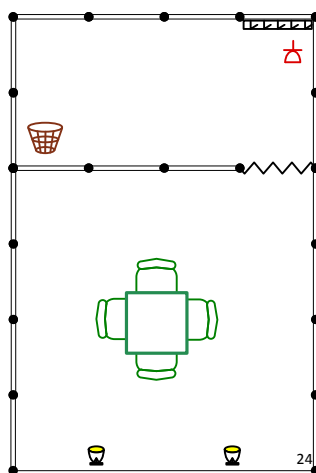

стандартные стенды:

9 m²

Стол квадратный	-1
Стул	-3
Вешалка настенная	-1
Мусорная корзина	-1
Спот	-2
Розетка 220 В	-1

12 m²

Стол квадратный	-1
Стул	-4
Вешалка настенная	-1
Мусорная корзина	-1
Спот	-2
Розетка 220 В	-1

18 m²

Элемент стены 2,5x1,0 м - 2	-2
Дверь с замком	-1
Стол квадратный	-1
Стул	-4
Вешалка настенная	-1
Мусорная корзина	-1
Спот	-2
Розетка 220 В	-1

24 m²

Элемент стены 2,5x1,0 м - 3	-3
Дверь с замком	-1
Стол квадратный	-1
Стул	-4
Вешалка настенная	-1
Мусорная корзина	-1
Спот	-2
Розетка 220 В	-1

30 m²

Элемент стены 2,5x1,0 м - 6	-6
Дверь с замком	-1
Занавес цветной	-1
Стол квадратный	-1
Стул	-6
Вешалка настенная	-1
Мусорная корзина	-1
Спот	-2
Лампа ДС	-1
Розетка 220 В	-1

36 m²

Элемент стены 2,5x1,0 м - 7	-7
Дверь с замком	-1
Занавес цветной	-1
Стол квадратный	-2
Стул	-8
Вешалка настенная	-1
Мусорная корзина	-1
Спот	-2
Лампа ДС	-1
Розетка 220 В	-2