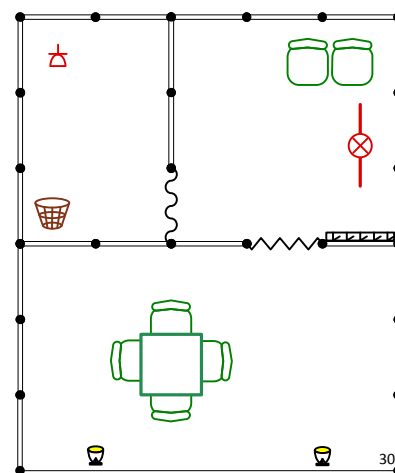

стандартные стенды:

9 m²

Стол квадратный	-1
Стул	-3
Вешалка настенная	-1
Мусорная корзина	-1
Спот	-2
Розетка 220 В	-1

12 m²

Стол квадратный	-1
Стул	-4
Вешалка настенная	-1
Мусорная корзина	-1
Спот	-2
Розетка 220 В	-1

18 m²

Элемент стены 2,5x1,0 м - 2	-2
Дверь с замком	-1
Стол квадратный	-1
Стул	-4
Вешалка настенная	-1
Мусорная корзина	-1
Спот	-2
Розетка 220 В	-1

24 m²

Элемент стены 2,5x1,0 м - 3	-3
Дверь с замком	-1
Стол квадратный	-1
Стул	-4
Вешалка настенная	-1
Мусорная корзина	-1
Спот	-2
Розетка 220 В	-1

30 m²

Элемент стены 2,5x1,0 м - 6	-6
Дверь с замком	-1
Занавес цветной	-1
Стол квадратный	-1
Стул	-6
Вешалка настенная	-1
Мусорная корзина	-1
Спот	-2
Лампа ДС	-1
Розетка 220 В	-1

36 m²

Элемент стены 2,5x1,0 м - 7	-7
Дверь с замком	-1
Занавес цветной	-1
Стол квадратный	-2
Стул	-8
Вешалка настенная	-1
Мусорная корзина	-1
Спот	-2
Лампа ДС	-1
Розетка 220 В	-2