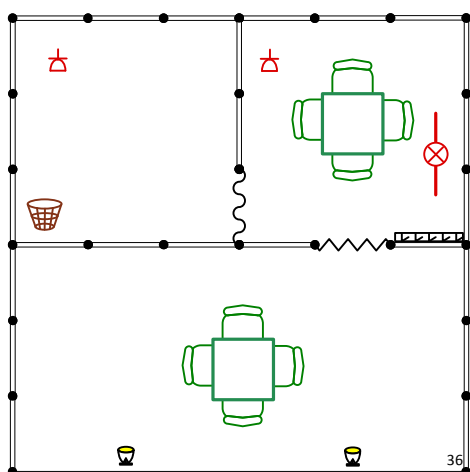

стандартные стенды:

9 m²

Стол квадратный	-1
Стул	-3
Вешалка настенная	-1
Мусорная корзина	-1
Спот	-2
Розетка 220 В	-1

12 m²

Стол квадратный	-1
Стул	-4
Вешалка настенная	-1
Мусорная корзина	-1
Спот	-2
Розетка 220 В	-1

18 m²

Элемент стены 2,5x1,0 м - 2	-2
Дверь с замком	-1
Стол квадратный	-1
Стул	-4
Вешалка настенная	-1
Мусорная корзина	-1
Спот	-2
Розетка 220 В	-1

24 m²

Элемент стены 2,5x1,0 м - 3	-3
Дверь с замком	-1
Стол квадратный	-1
Стул	-4
Вешалка настенная	-1
Мусорная корзина	-1
Спот	-2
Розетка 220 В	-1

30 m²

Элемент стены 2,5x1,0 м - 6	-6
Дверь с замком	-1
Занавес цветной	-1
Стол квадратный	-1
Стул	-6
Вешалка настенная	-1
Мусорная корзина	-1
Спот	-2
Лампа ДС	-1
Розетка 220 В	-1

36 m²

Элемент стены 2,5x1,0 м - 7	-7
Дверь с замком	-1
Занавес цветной	-1
Стол квадратный	-2
Стул	-8
Вешалка настенная	-1
Мусорная корзина	-1
Спот	-2
Лампа ДС	-1
Розетка 220 В	-2